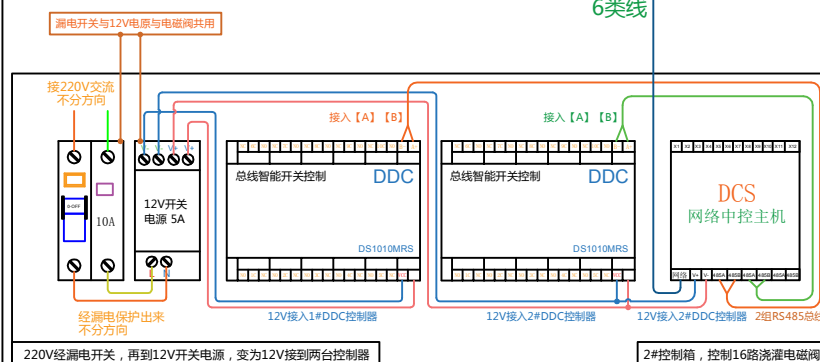

温室智能控制系统

网线最长距离200米
6类线

网线最长距离200米
6类线