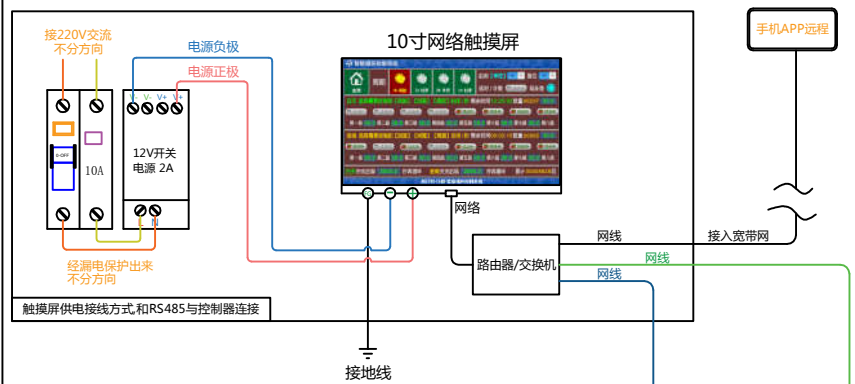

温室智能控制系统

网线最长距离200米
6类线

网线最长距离200米
6类线