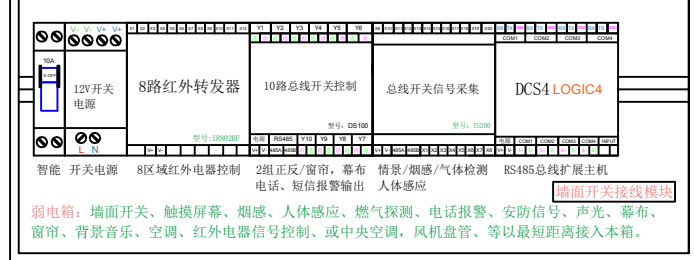

智能家居:30回路照明控制箱, 以及其它未控回路套装 2-1箱

符合GB16916, GB / T 22387-2016标准

智能家居:弱电信号, 功能扩展, 走廊安装 2-2箱

照明回路

空调回路

电器回路

插座回路

MODBUS总线通讯、模块化、智能家居控制系统