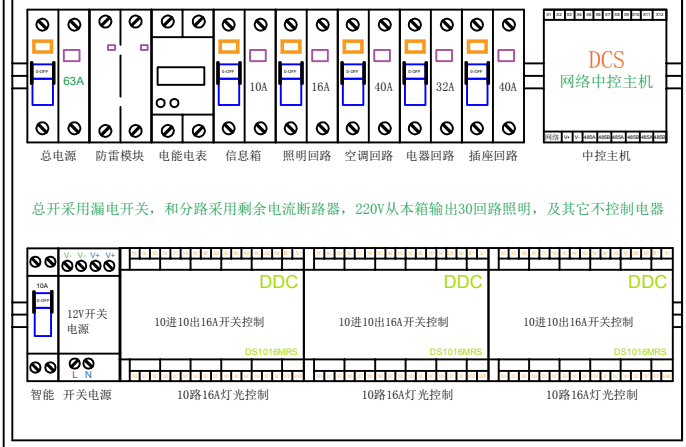

智能家居:30回路照明控制箱, 以及其它未控回路套装 2-1箱

符合GB16916, GB / T 22387-2016标准

智能家居:弱电信号, 功能扩展, 走廊安装 2-2箱

照明回路

空调回路

电器回路

插座回路

MODBUS总线通讯、模块化、智能家居控制系统