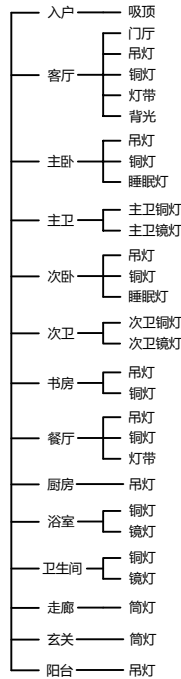

智能家居:30回路照明控制箱, 以及其它未控回路套装 2-1箱

符合GB16916, GB / T 22387-2016标准

智能家居:弱电信号, 功能扩展, 走廊安装 2-2箱

照明回路

空调回路

电器回路

插座回路

MODBUS总线通讯、模块化、智能家居控制系统