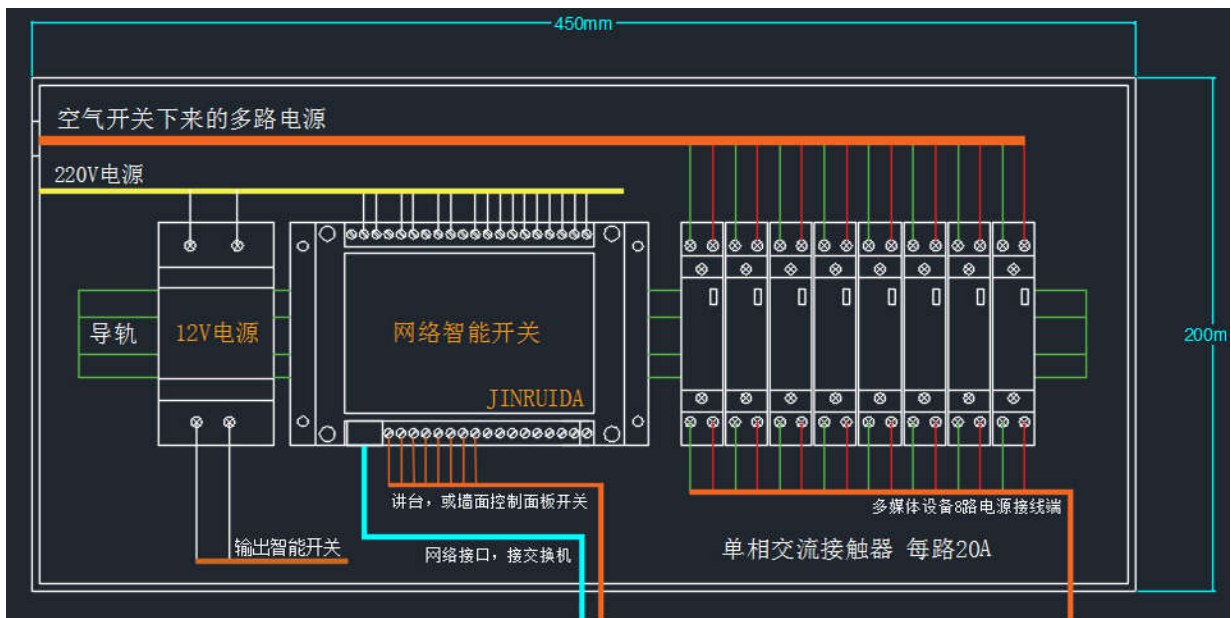

型号：JRD-M800

网络电源管理器对各种电源进行控制拓普图

除了外部网络远程控制时，室内自带多种控制模式

通过校园网，局域网方式，远程管理控制拓普图

智能控制分三级设计：【1】大功率接触器，【2】可编程网络智能控制，【3】12V 电源适配器

本控制系统可为企业单位提供易于操作的管理方式，在远端，可以集中管理控制多间教室，房间。单套使用时，现场，可以安装墙面开关，通过墙面开关进行操作控制，用 RVVP2*1.0 线材，RS485 总线信号线连接到本控制器，达到本地可以控制，远程也可以控制。

为了更好的控制方便性能，除了集中管理终端软件，与现场面板开关控制外，还提供 PC 端独立的 8 路单套控制软件，与安卓手机软件，IOS 苹果手机软件，进行单独一对一控制。多种软件是一个并行带有反馈功能的控制方式。

- 【1】大功率接触开关，并非 PCB 板内置焊接的小型继电器，功率大，长期使用稳定、安全、可靠。
- 【2】网络智能开关 JRD-16MT，网络可编程 PLC 情景控制模块。
- 【3】大功率 12V 工业电源适配器，为智能控制器提供充足的供电电源。