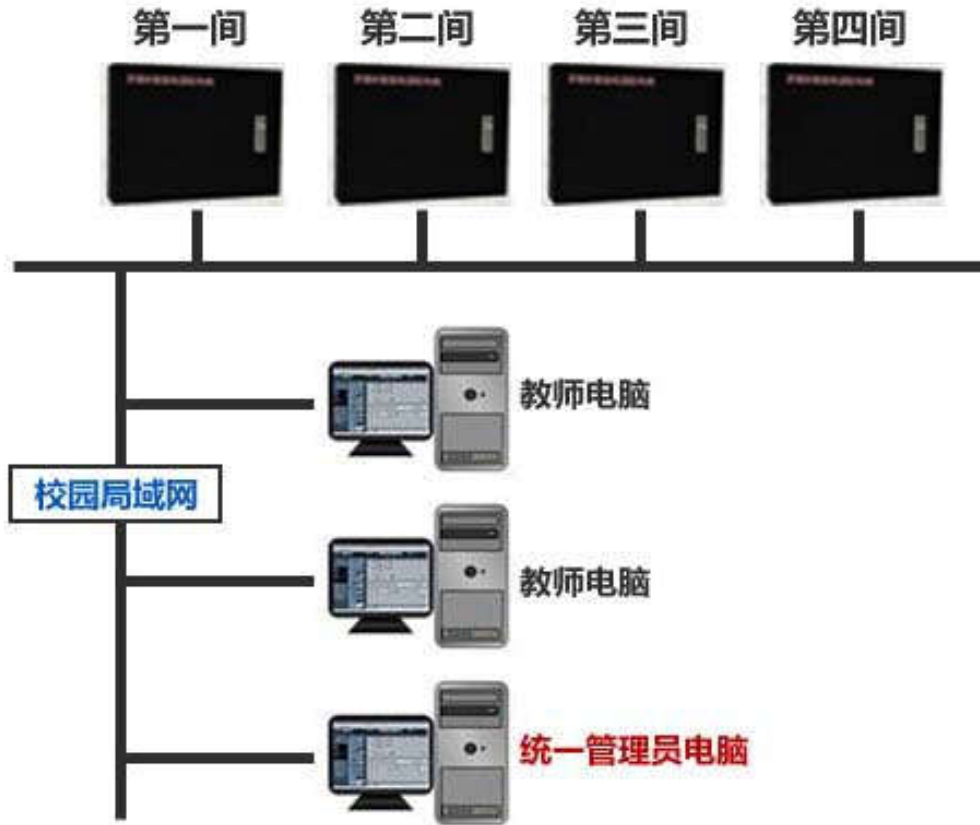

深圳市精锐达网络技术有限公司

网络集中控制、规范管理、安全与节能系统

教育系多媒体及电源集中管理与解决方案

李海丰

2017

教育系多媒体及电源集中管理与解决方案

多媒体网络电源配电箱 JRD-M800，基于 8 通道电源的管理控制功能，用于交流单相 220V 的零火线进行通断控制，8 回路的电源，每路采用独立的大功率接触器开关，通断功率在 20A，空调设备 40A，JRD-M800 可对设备电源，电脑，功放，投影机，空调，风扇等交流设备进行远程管理和控制，规范了多媒体设备的安全使用，和电能的有效节能。

型号：JRD-M800

网络电源管理器对各种电源进行控制拓普图

除了外部网络远程控制时，室内自带多种控制模式

通过校园网，局域网方式，远程管理控制拓普图

智能控制分三级设计：【1】大功率接触器，【2】可编程网络智能控制，【3】12V 电源适配器

本控制系统可为企业单位提供易于操作的管理方式，在远端，可以集中管理控制多间教室，房间。单套使用时，现场，可以安装墙面开关，通过墙面开关进行操作控制，用 RVVP2*1.0 线材，RS485 总线信号线连接到本控制器，达到本地可以控制，远程也可以控制。

为了更好的控制方便性能，除了集中管理终端软件，与现场面板开关控制外，还提供 PC 端独立的 8 路单套控制软件，与安卓手机软件，IOS 苹果手机软件，进行单独一对一控制。多种软件是一个并行带有反馈功能的控制方式。

- 【1】大功率接触开关，并非 PCB 板内置焊接的小型继电器，功率大，长期使用稳定、安全、可靠。
- 【2】网络智能开关 JRD-16MT，网络可编程 PLC 情景控制模块。
- 【3】大功率 12V 工业电源适配器，为智能控制器提供充足的供电电源。